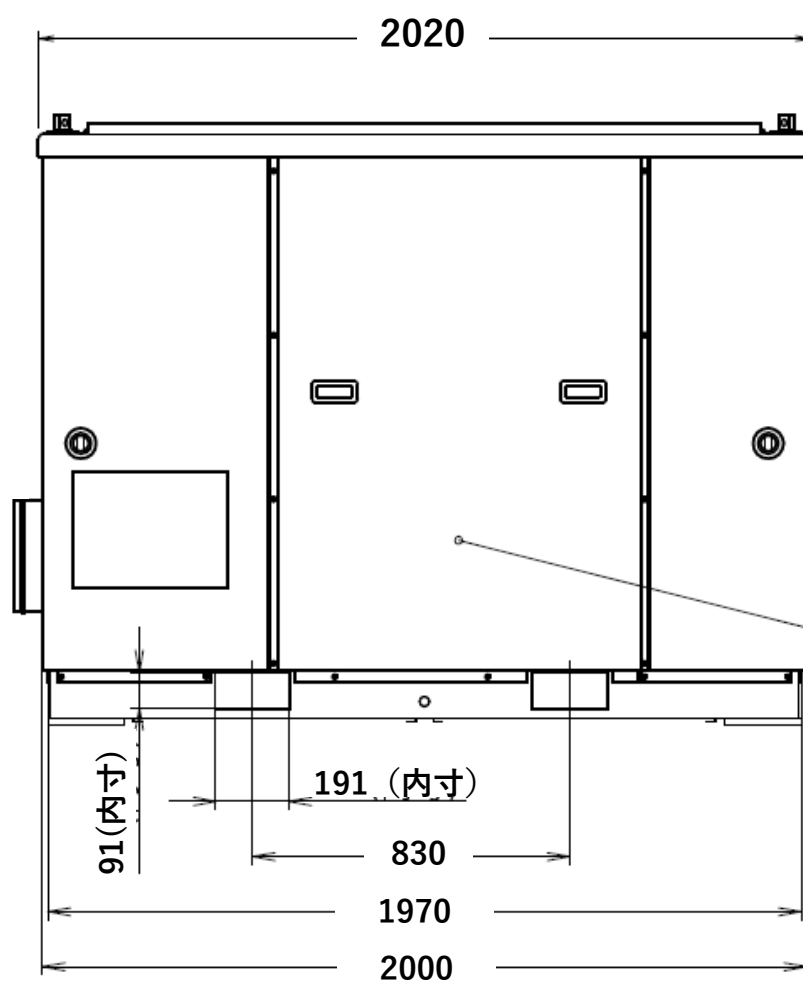

出前クーラー10馬力 電動除湿付

外形図

(単位：mm)

型式：CD12E

制御盤・機械点検扉