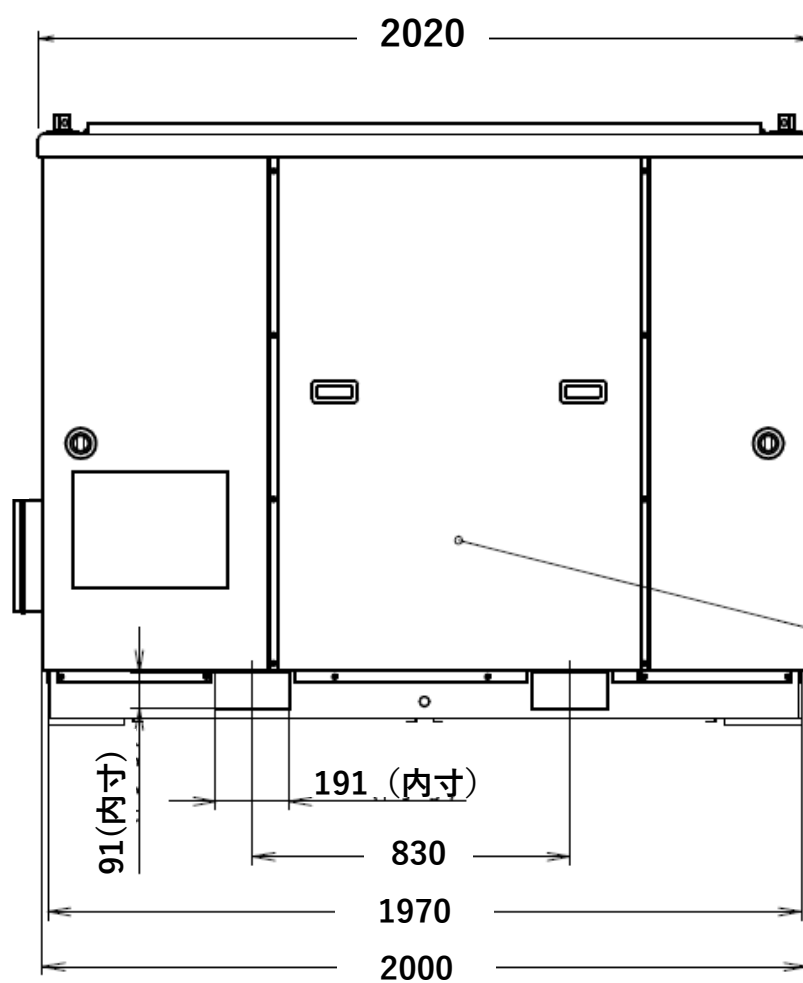

## 外形図

(単位：mm)

型式：CD12E

制御盤・機械点検扉