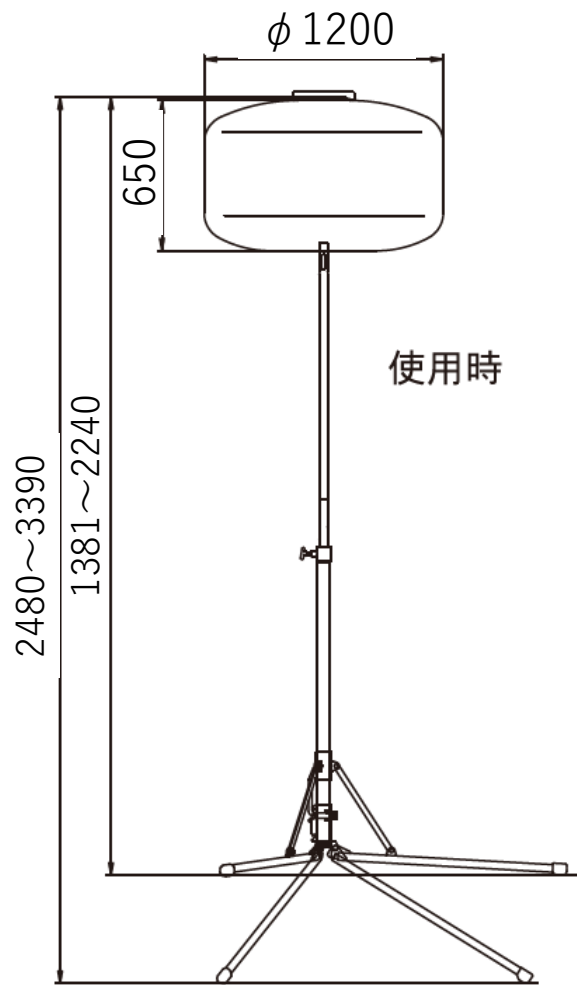

外形図 (単位:mm)

型式 LB1130B-1-RN2

バルーン収納時

三脚収納時
(収納ケース)

水平面照度分布図 (光源はマスト最高時)

LB1130FBD-2/FBDI-2/FBGI-2 (白/白)

照度目安: 5Lx...薄暗い廊下、転ばないで歩ける河原程度
50Lx...工事現場の粗作業照度は70Lxだが、概ね作業可能な照度

LB1130FBD-2/FBDI-2/FBGI-2 照度分布図	作成日 2008/07/23
光源: メタルハライドランプ1000W/バルーンライト 布: 白/白 たる型	図面番号 Z-1130FB-00 管理番号 1592-22005