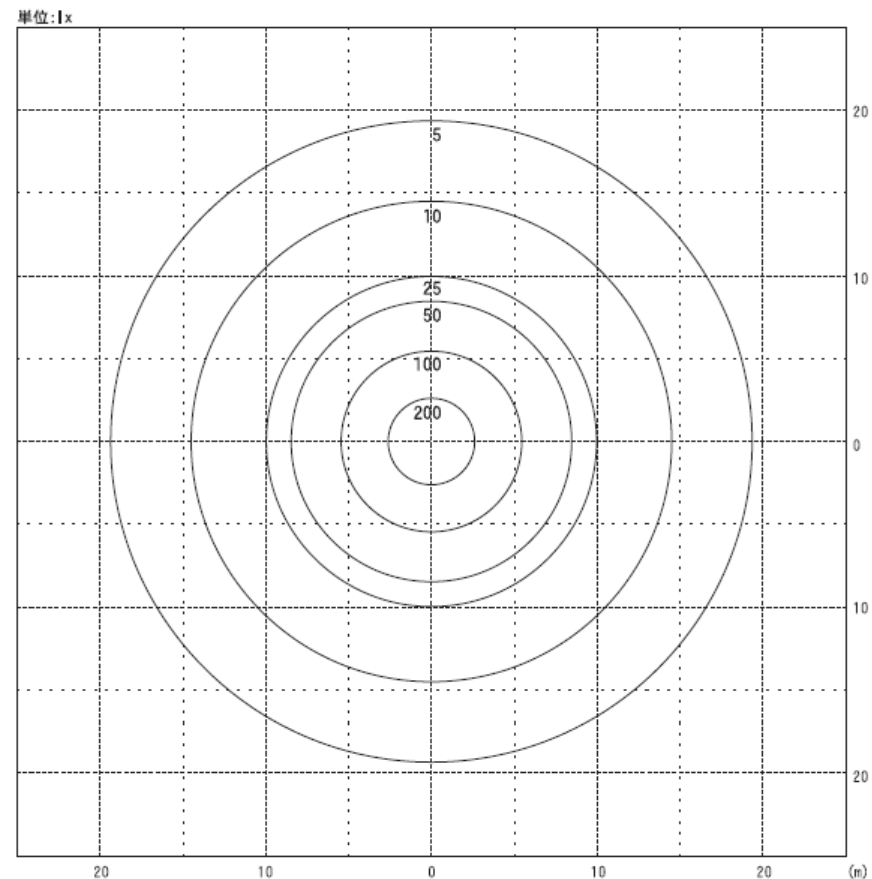

外形図 (単位:mm)

型式 LB1130B-1-RN2

バルーン収納時

三脚収納時
(収納ケース)

水平面照度分布図 (光源はマスト最高時)

LB1130FBD-2/FBDI-2/FBGI-2 (白/白)

照度目安: 5Lx...薄暗い廊下、転ばないで歩ける河原程度
50Lx...工事現場の粗作業照度は70Lxだが、概ね作業可能な照度

LB1130FBD-2/FBDI-2/FBGI-2 照度分布図	作成日 2008/07/23
光源: メタルハライドランプ1000W/バルーンライト 布: 白/白 たる型	図面番号 Z-1130FB-00 管理番号 1592-22005