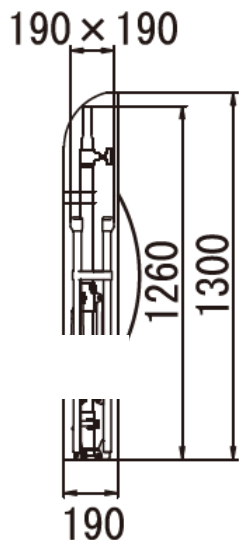

外形図 (単位:mm)

型式 LB1130B-1-RN2

バルーン収納時

三脚収納時
(収納ケース)

水平面照度分布図 (光源はマスト最高時)

LB1130FBD-2/FBDI-2/FBGI-2 (白/白)

照度目安: 5Lx...薄暗い廊下、転ばないで歩ける河原程度
50Lx...工事現場の粗作業照度は70Lxだが、概ね作業可能な照度

LB1130FBD-2/FBDI-2/FBGI-2 照度分布図	作成日 2008/07/23
光源: メタルハライドランプ1000W/バルーンライト 布: 白/白 たる型	図面番号 Z-1130FB-00 管理番号 1592-22005