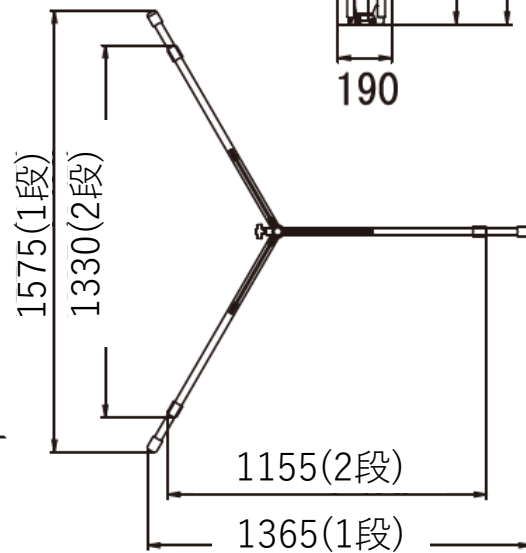

外形図 (単位:mm)

型式 LB1130B-1-RN2

バルーン収納時

三脚収納時
(収納ケース)

水平面照度分布図 (光源はマスト最高時)

LB1130FBD-2/FBDI-2/FBGI-2 (白/白)

照度目安: 5Lx...薄暗い廊下、転ばないで歩ける河原程度
50Lx...工事現場の粗作業照度は70Lxだが、概ね作業可能な照度

LB1130FBD-2/FBDI-2/FBGI-2 照度分布図	作成日 2008/07/23
光源: メタルハライドランプ1000W/バルーンライト 布: 白/白 たる型	図面番号 Z-1130FB-00 管理番号 1592-22005