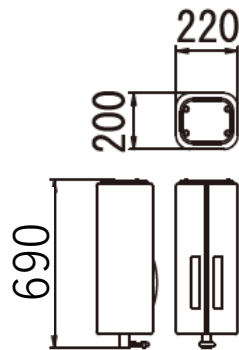

外形図 (単位:mm)

型式 LB1130B-1-RN2

バルーン収納時

三脚収納時
(収納ケース)

水平面照度分布図 (光源はマスト最高時)

LB1130FBD-2/FBDI-2/FBGI-2 (白/白)

照度目安: 5Lx...薄暗い廊下、転ばないで歩ける河原程度
50Lx...工事現場の粗作業照度は70Lxだが、概ね作業可能な照度

LB1130FBD-2/FBDI-2/FBGI-2 照度分布図	作成日 2008/07/23
光源: メタルハライドランプ1000W/バルーンライト 布: 白/白 たる型	図面番号 Z-1130FB-00 管理番号 1592-22005