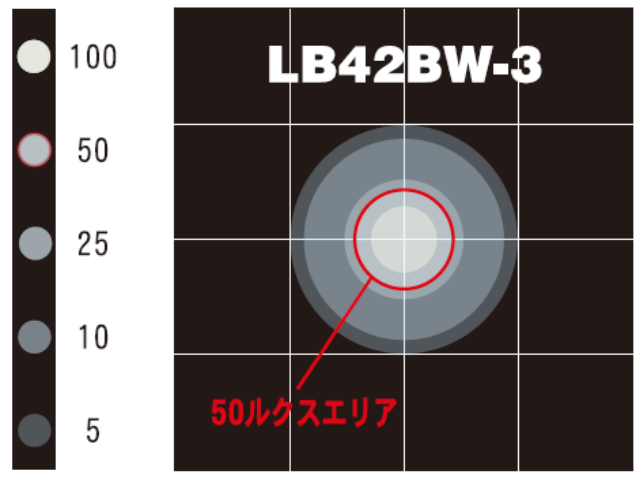

照度分布図 単位：ルクス

1マス(10m×10m)