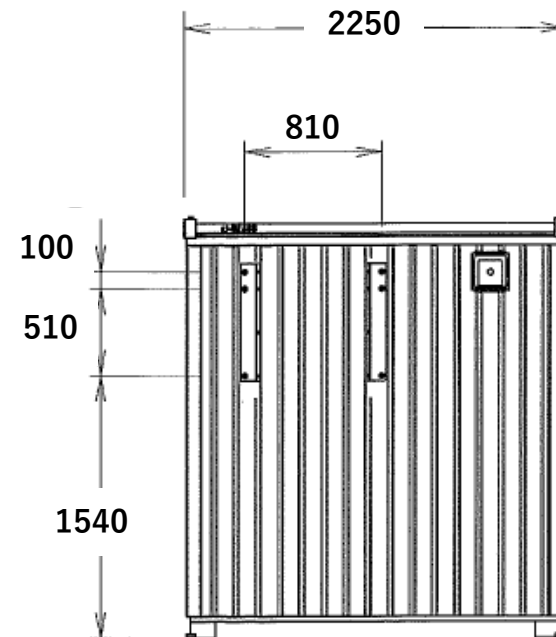

立面図

(単位：mm)

コンテナハウス 3坪クラス

型式：CAP304

A 立面図 (S=1/50)

B 立面図 (S=1/50)