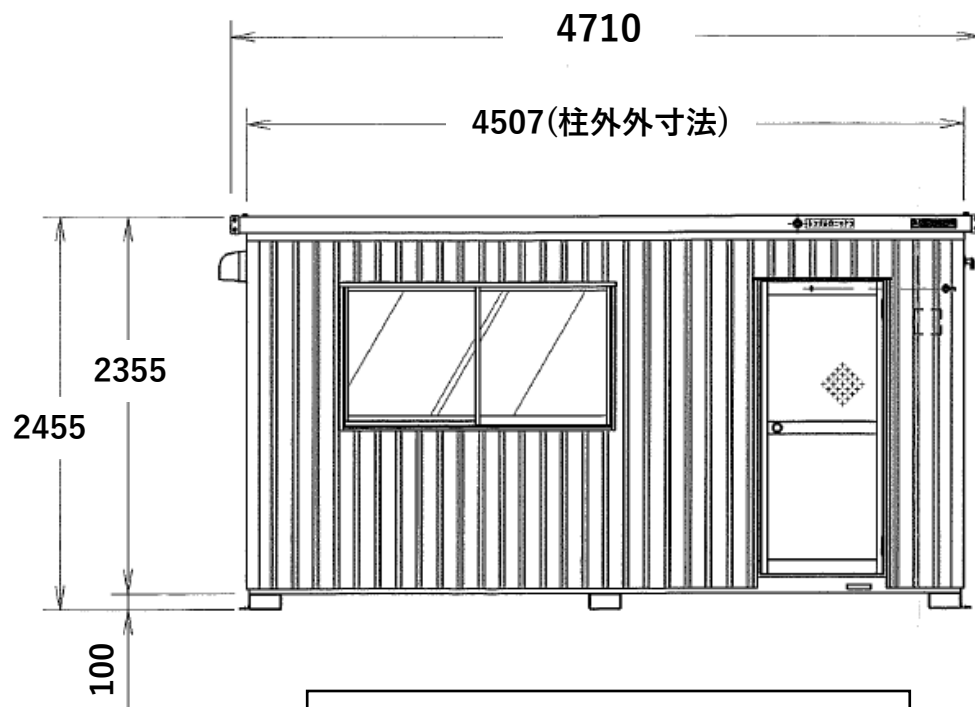

立面図

(単位：mm)

コンテナハウス 3坪クラス

型式：CAP304

A 立面図 (S=1/50)

B 立面図 (S=1/50)