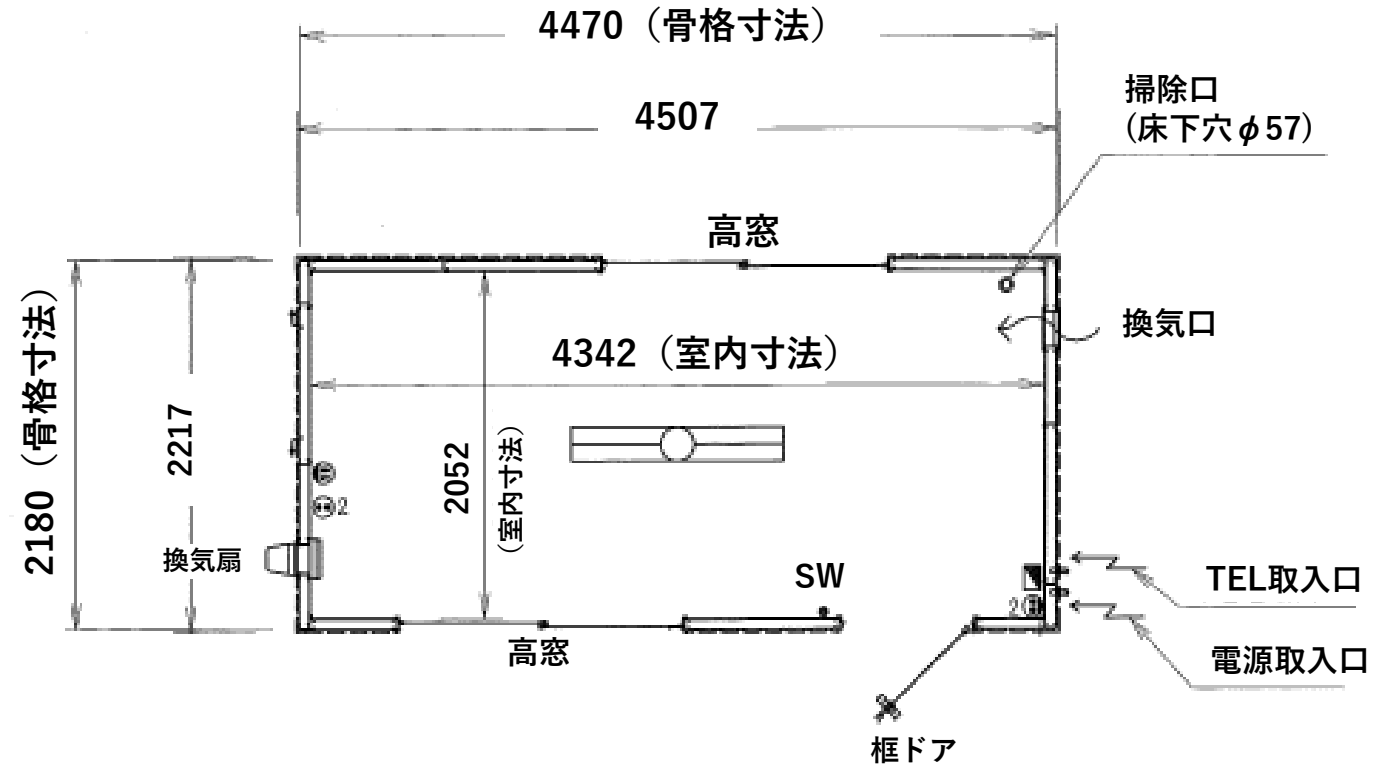

平面図

型式：CAP304

(単位：mm)

コンテナハウス 3坪クラス

平面図 (S=1/50)