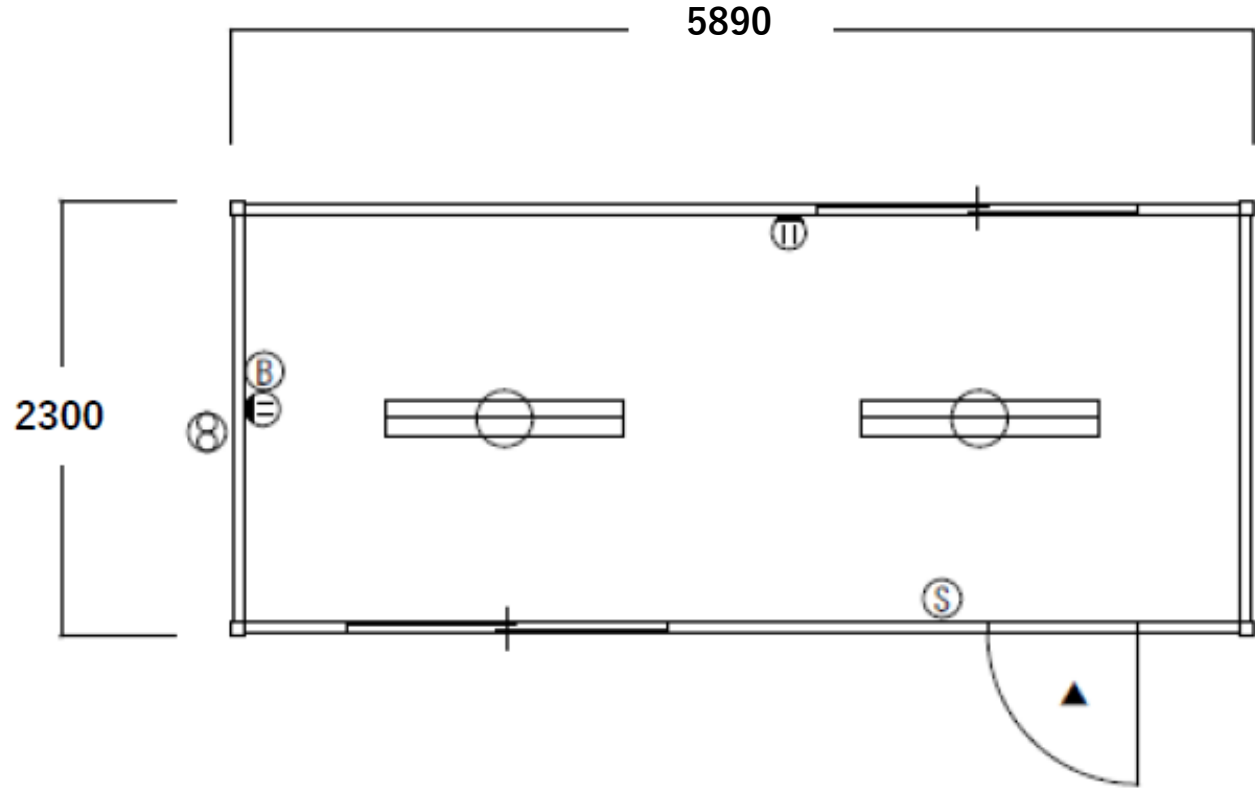

コンテナハウス 4坪クラス
エアコン付

平面図

(単位：mm)

型式：KS-40エアコン付

平面図 S=1/60