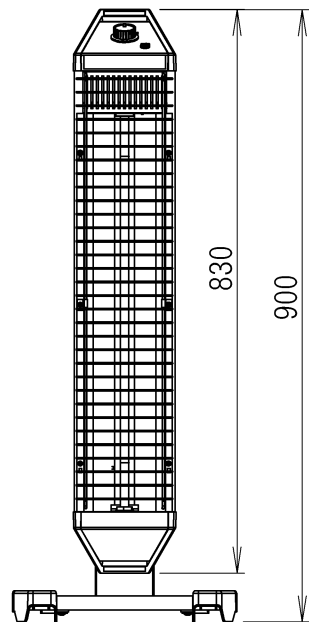

管理No. 1849000-18-09

製品名：SEH-10A-1

仕様

品番	電源	電気特性		電源コード	使用可能温度範囲	安全装置		キャスター	ヒーター向き	質量 (Kg)
		運転電流 (A)	消費電力 (W)			①転倒安全スイッチ	②サーマルスイッチ:2個			
SEH-10A-1	100V	10	1000	長さ2m 2Pプラグ付※	-10℃~23℃	①転倒安全スイッチ	②サーマルスイッチ:2個	別売り品 Φ41	縦・横ワンタッチ切り替え	7

※別途アース線を接続される際はアース端子をご利用下さい。