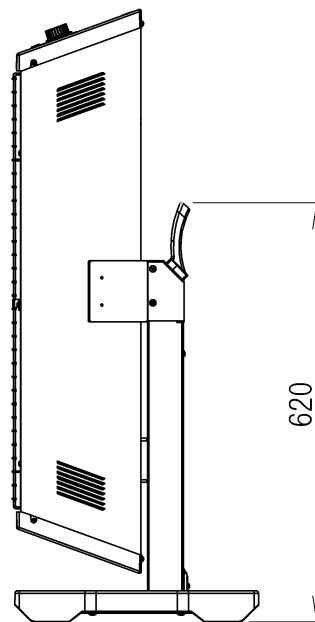

管理No. 1849000-18-09

製品名：SEH-10A-1

仕様

品番	電源	電気特性		電源コード	使用可能温度範囲	安全装置		キャスター	ヒーター向き	質量 (Kg)
		運転電流 (A)	消費電力 (W)			①転倒安全スイッチ	②サーマルスイッチ:2個			
SEH-10A-1	100V	10	1000	長さ2m 2Pプラグ付※	-10℃~23℃	①転倒安全スイッチ	②サーマルスイッチ:2個	別売り品 Φ41	縦・横ワンタッチ切り替え	7

※別途アース線を接続される際はアース端子をご利用下さい。