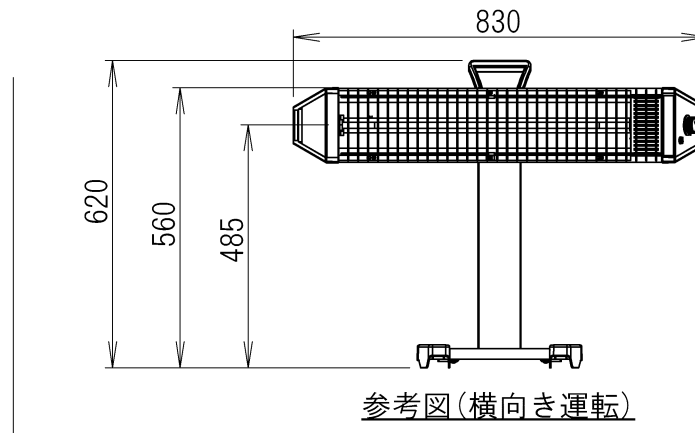

管理No. 1849000-18-09

製品名：SEH-10A-1

仕様

品番	電源	電気特性		電源コード	使用可能温度範囲	安全装置		キャスター	ヒーター向き	質量 (Kg)
		運転電流 (A)	消費電力 (W)			①転倒安全スイッチ	②サーマルスイッチ:2個			
SEH-10A-1	100V	10	1000	長さ2m 2Pプラグ付※	-10℃~23℃	①転倒安全スイッチ	②サーマルスイッチ:2個	別売り品 Φ41	縦・横ワンタッチ切り替え	7