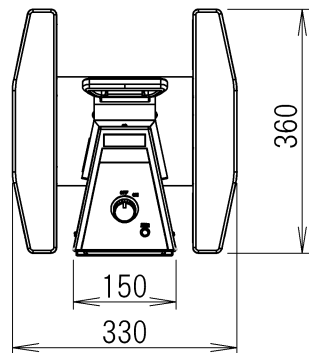

管理No. 1849000-18-09

製品名：SEH-10A-1

仕様

品番	電源	電気特性		電源コード	使用可能温度範囲	安全装置		キャスター	ヒーター向き	質量 (Kg)
		運転電流 (A)	消費電力 (W)			①転倒安全スイッチ	②サーマルスイッチ:2個			
SEH-10A-1	100V	10	1000	長さ2m 2Pプラグ付※	-10℃~23℃	①転倒安全スイッチ	②サーマルスイッチ:2個	別売り品 Φ41	縦・横ワンタッチ切り替え	7