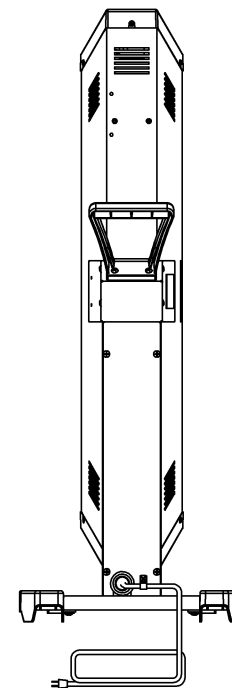

管理No. 1849000-18-09

製品名：SEH-10A-1

仕様

品番	電源	電気特性		電源コード	使用可能温度範囲	安全装置		キャスター	ヒーター向き	質量 (Kg)
		運転電流 (A)	消費電力 (W)			①転倒安全スイッチ	②サーマルスイッチ:2個			
SEH-10A-1	100V	10	1000	長さ2m 2Pプラグ付※	-10℃~23℃	①転倒安全スイッチ	②サーマルスイッチ:2個	別売り品 Φ41	縦・横ワンタッチ切り替え	7

※別途アース線を接続される際はアース端子をご利用下さい。