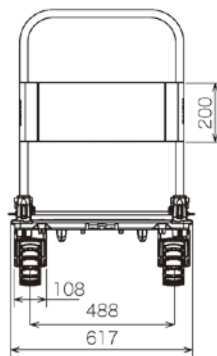

足で軽くワンタッチ操作できる「フットスタンド」付き。
踏むだけでロック・解除が行えます。

ハンドルモード

運び方に合わせて
ハンドルモードの切り替えが
可能です。

平面図 (単位:mm)

※「ACROS」・「アクロス」は矢崎化工株式会社の登録商標です。

仕様

商品コード	HDC150CO
品番	SC-9060 AX
本体質量	17.5kg
最大積載質量	150kg
材質	プラスチック・ステンレス スチール

 レンタルのニッケン