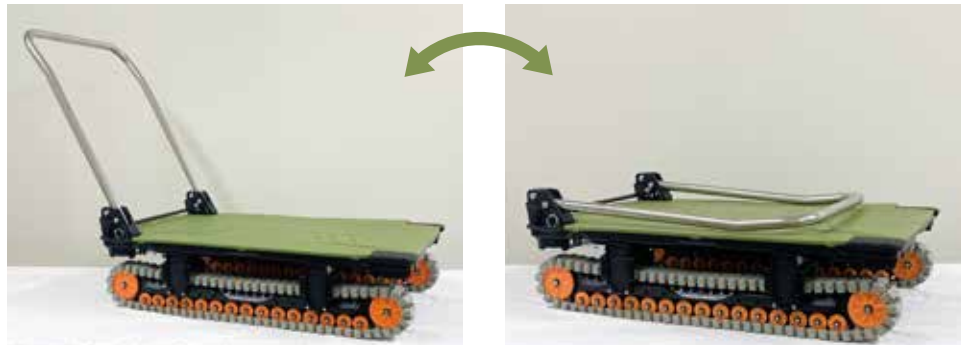

悪路でも運ぶ道に変えていく

関東地区限定

ACROS®

アクロス
クローラー
台車

※「ACROS」・「アクロス」は矢崎化工株式会社の登録商標です。

悪路でも。軽く運べる。

悪路でも搬送を可能にする、
搬送台車「アクロス」。
石畳・砂利・土・泥・雪・草・砂・
アスファルト・コンクリートなど、
今まで人力やキャスター式の台車で
苦労していたシーンでも
スムーズに運ぶことができます。

配筋

段差

草

土／泥

砂利

雪の上や配筋済み鉄筋上も走行可能

40mmの段差も楽々走行

手摺を外して長尺物の運搬可能

安全性

足で軽くワンタッチ操作できる「フットスタンド」付き。
踏むだけでロック・解除が行えます。

ハンドルモード

運び方に合わせて
ハンドルモードの切り替えが
可能です。

平面図 (単位:mm)

※「ACROS」・「アクロス」は矢崎化工株式会社の登録商標です。

仕様

商品コード	HDC150CO
品番	SC-9060 AX
本体質量	17.5kg
最大積載質量	150kg
材質	プラスチック・ステンレス スチール

 レンタルのニッケン