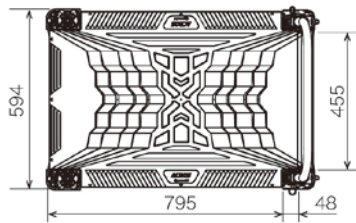

足で軽くワンタッチ操作できる「フットスタンド」付き。
踏むだけでロック・解除が行えます。

ハンドルモード

運び方に合わせて
ハンドルモードの切り替えが
可能です。

平面図 (単位:mm)

※「ACROS」・「アクロス」は矢崎化工株式会社の登録商標です。

仕様

商品コード	HDC150CO
品番	SC-9060 AX
本体質量	17.5kg
最大積載質量	150kg
材質	プラスチック・ステンレス スチール

 レンタルのニッケン