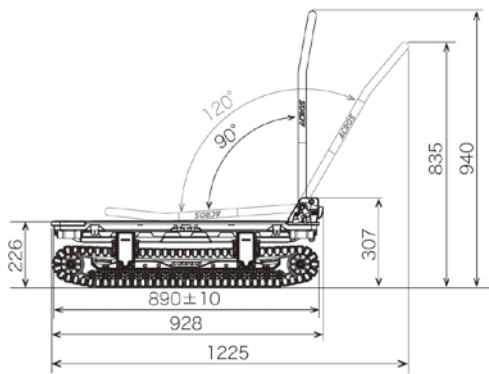

段差

草

土／泥

砂利

雪の上や配筋済み鉄筋上も走行可能

40mmの段差も楽々走行

手摺を外して長尺物の運搬可能

安全性

足で軽くワンタッチ操作できる「フットスタンド」付き。
踏むだけでロック・解除が行えます。

ハンドルモード

運び方に合わせて
ハンドルモードの切り替えが
可能です。

平面図 (単位:mm)

※「ACROS」・「アクロス」は矢崎化工株式会社の登録商標です。

仕様

商品コード	HDC150CO
品番	SC-9060 AX
本体質量	17.5kg
最大積載質量	150kg
材質	プラスチック・ステンレス スチール

 レンタルのニッケン