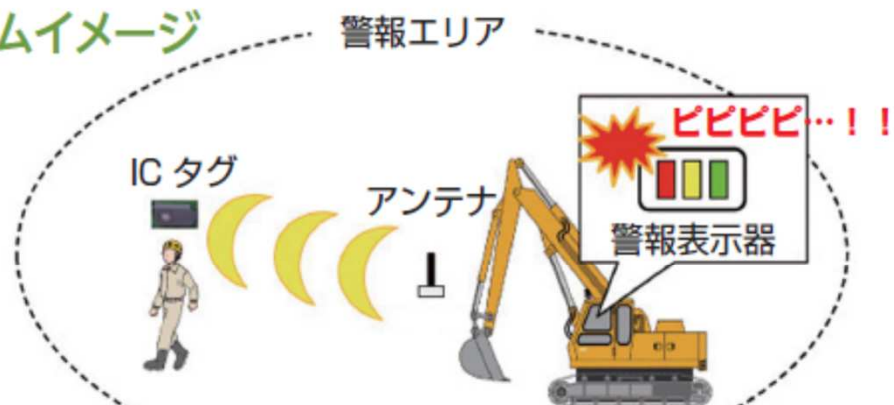

システムイメージ

※警報エリアは約 1～10m になります。(環境により異なります)

※HESAR 本体内のスイッチにより警報エリアを 16 段階で変更が可能です。

事前登録したタグ ID から接近対象をブザーと LED で判別可能です。