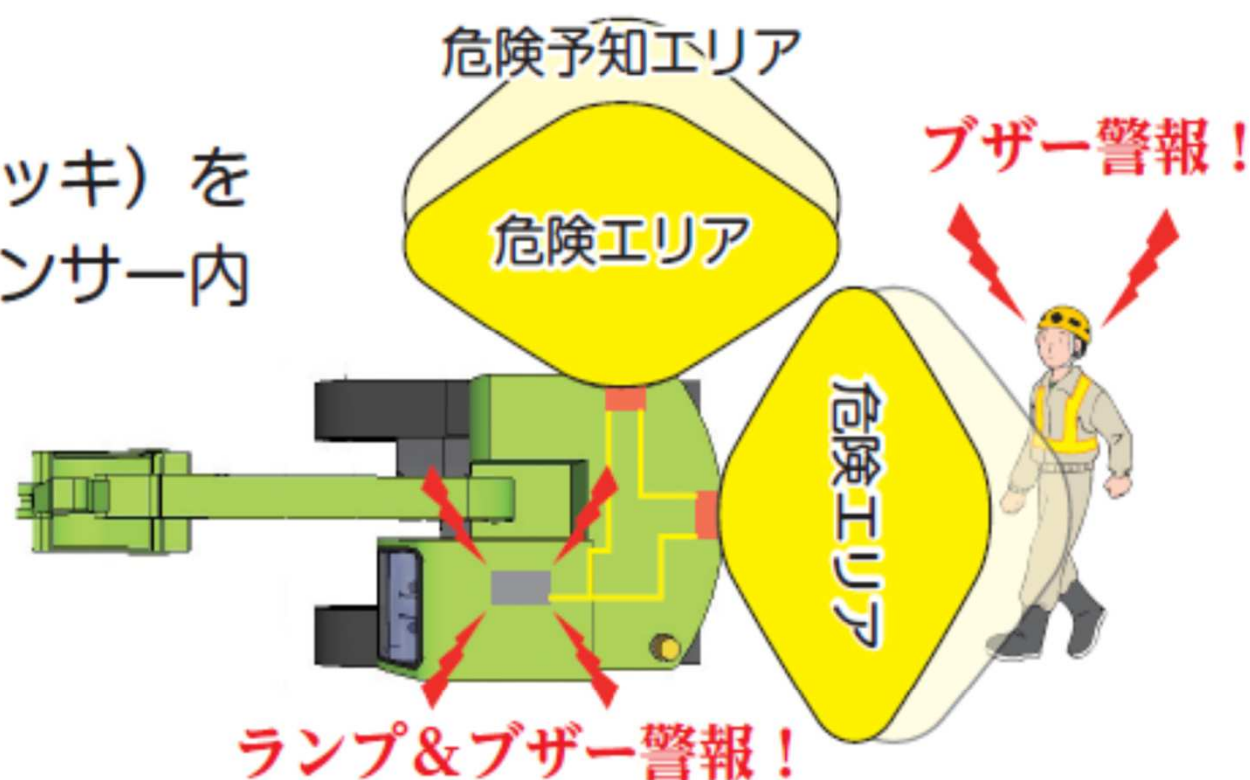

## システムイメージ

レスポンス（チョッキ）を着た人がエリアセンサー内に侵入した場合

★危険エリア：3、4、5、6、8、10mの中から選択。（エリア内で運転者と作業員の両方に警報）

★危険予知エリア：1、2、3mの中から選択。（エリア内の作業員に対してのみ警報）