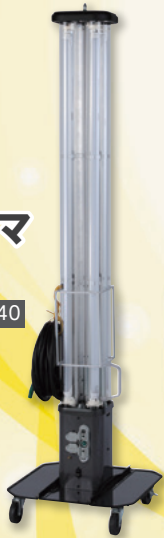

LED商品 稼働推進強化月間

バルーン
ナイター

商品CD:BLL

バルーン
ナイター機
防音

商品CD:BLDL

バルーン
ナイター
センサー式

商品CD:BLLSS

バルーン
ナイター
バッテリー式

商品CD:BLLSBT

パノラマ
ライト

商品CD:LPST40

ソーラー
ライト
単管セット

商品CD:LSLT

回転警告盤

商品CD:LR

デジタル
文字シート

商品CD:LDMS

シリンダーライト単200V

商品CD:LCL402

最大30本連結可能。防水、防塵型。
100/200V兼用。
虫が集まりにくい。

フローレンライト
40W

商品CD:LFL40

パイプライト
40W

商品CD:LPL40

ポールランタン
三脚式

商品CD:LPOLS

※三脚は別途ご発注ください

LED商品 稼働推進強化月間

エリアライト 充電式 18V

商品CD:LNARLJK

360度照射。傾いても起き上がる。
最大8台連結可能。
最大連続照射時間18時間。

ハンディナイター バッテリー式 (ペリカン)