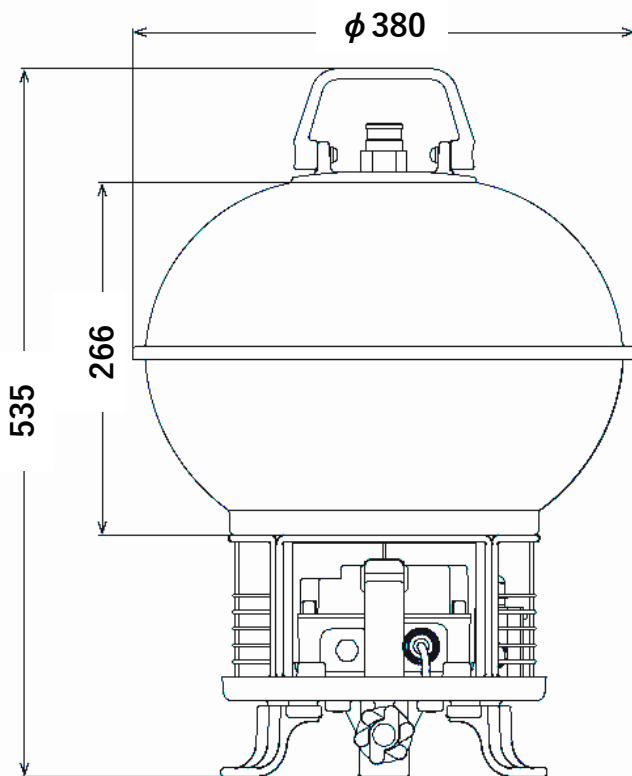

外形図

型式：LLA-35B

(単位：mm)

LEDボールライト35W バッテリー式

特徴

- ◆充電式で電源を気にせず、狭い場所でも持ち運べるコンパクトな屋外用防塵・防雨型！
- ◆電池パック式で取外し充電が可能！
- ◆照射エリアによって「High&Low」の明るさ切替式！
- ◆LEDなのでスイッチONで瞬時に100%点灯！
- ◆照射ムラや影ができてにくい360度均一照射！
- ◆紫外線放射が少なく、殆ど虫が寄り付かない！