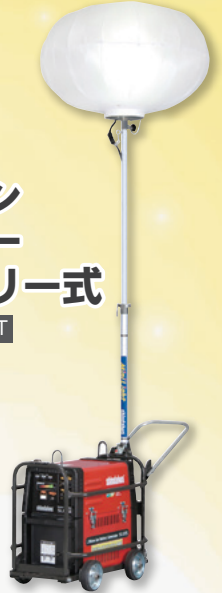

LED商品 稼働推進強化月間

バルーン
ナイター

商品CD:BLL

バルーン
ナイター機
防音

商品CD:BLDL

バルーン
ナイター
センサー式

商品CD:BLLSS

バルーン
ナイター
バッテリー式

商品CD:BLLSBT

パノラマ
ライト

商品CD:LPST40

ソーラー
ライト
単管セット

商品CD:LSLT

回転警告盤

商品CD:LR

デジタル
文字シート

商品CD:LDMS

シリンダーライト単200V

商品CD:LCL402

最大30本連結可能。防水、防塵型。
100/200V兼用。
虫が集まりにくい。

フローレンライト
40W

商品CD:LFL40

パイプライト
40W

商品CD:LPL40

ポールランタン
三脚式

商品CD:LPOLS

※三脚は別途ご発注ください

LED商品 稼働推進強化月間

エリアライト 充電式 18V

商品CD:LNARLJK

360度照射。傾いても起き上がる。
最大8台連結可能。
最大連続照射時間18時間。

ハンディナイター バッテリー式 (ペリカン)