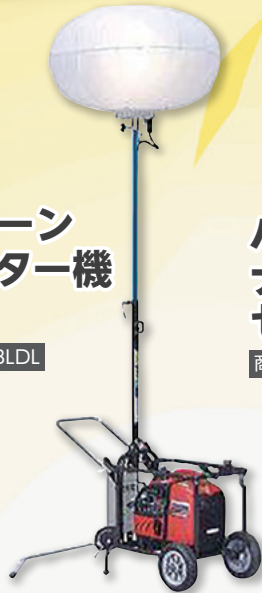

LED商品 稼働推進強化月間

バルーン
ナイター

商品CD:BLL

バルーン
ナイター機
防音

商品CD:BLDL

バルーン
ナイター
センサー式

商品CD:BLLSS

バルーン
ナイター
バッテリー式

商品CD:BLLSBT

パノラマ
ライト

商品CD:LPST40

ソーラー
ライト
単管セット

商品CD:LSLT

回転警告盤

商品CD:LR

デジタル
文字シート

商品CD:LDMS

シリンダーライト単200V

商品CD:LCL402

最大30本連結可能。防水、防塵型。
100/200V兼用。
虫が集まりにくい。

フローレンライト
40W

商品CD:LFL40

パイプライト
40W

商品CD:LPL40

ポールランタン
三脚式

商品CD:LPOLS

※三脚は別途ご発注ください

LED商品 稼働推進強化月間

エリアライト 充電式 18V

商品CD:LNARLJK

360度照射。傾いても起き上がる。
最大8台連結可能。
最大連続照射時間18時間。

ハンディナイター バッテリー式 (ペリカン)