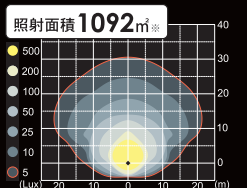

# ミニナイターLED 300W×4灯式

メタルハライド  
400W×4灯式 **以上**の明るさ!

水平面照度分布図

LED300W×4灯 (LB304D)

メタハラ400W×4灯 (LB430F-1)

※5ルクスの範囲までの照射面積

消費電力約30%削減

消費電力

メタハラ400W×4灯  
(LB430F-1)  
LED300W×4灯  
(LB304D)

1,860W

1,320W

**540Wの削減!!**

## 仕様

商品コード	MNL4	
種別	LED300W 4灯式	
メーカー	ヤンマー	
型式	LB304-RN	
全体寸法 格納時 (mm)	全長	1040
	全幅	800~1030
	全高	1700
最大照明高	(mm)	4180
使用ランプ		LED
全光束	(lm)	168000
発電機	(kW)	2.7(3.0)
燃料/タンク容量 (L)		軽油/15
総運転時間	(h)	18(50Hz)/15.5(60Hz)
参考騒音値	(dB)	61
質量	(kg)	276