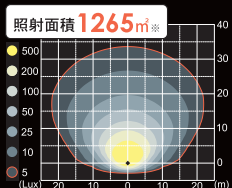

# ミニナイターLED 300W×4灯式

メタルハライド  
400W×4灯式 **以上**の明るさ!

水平面照度分布図

LED300W×4灯 (LB304D)

メタハラ400W×4灯 (LB430F-1)

※5ルクスの範囲までの照射面積

消費電力約30%削減

消費電力

メタハラ400W×4灯  
(LB430F-1)  
LED300W×4灯  
(LB304D)

1,860W

1,320W

**540Wの削減!!**

## 仕様

商品コード	MNL4	
種別	LED300W 4灯式	
メーカー	ヤンマー	
型式	LB304-RN	
全体寸法 格納時 (mm)	全長	1040
	全幅	800~1030
	全高	1700
最大照明高	(mm)	4180
使用ランプ		LED
全光束	(lm)	168000
発電機	(kW)	2.7(3.0)
燃料/タンク容量 (L)		軽油/15
総運転時間	(h)	18(50Hz)/15.5(60Hz)
参考騒音値	(dB)	61
質量	(kg)	276