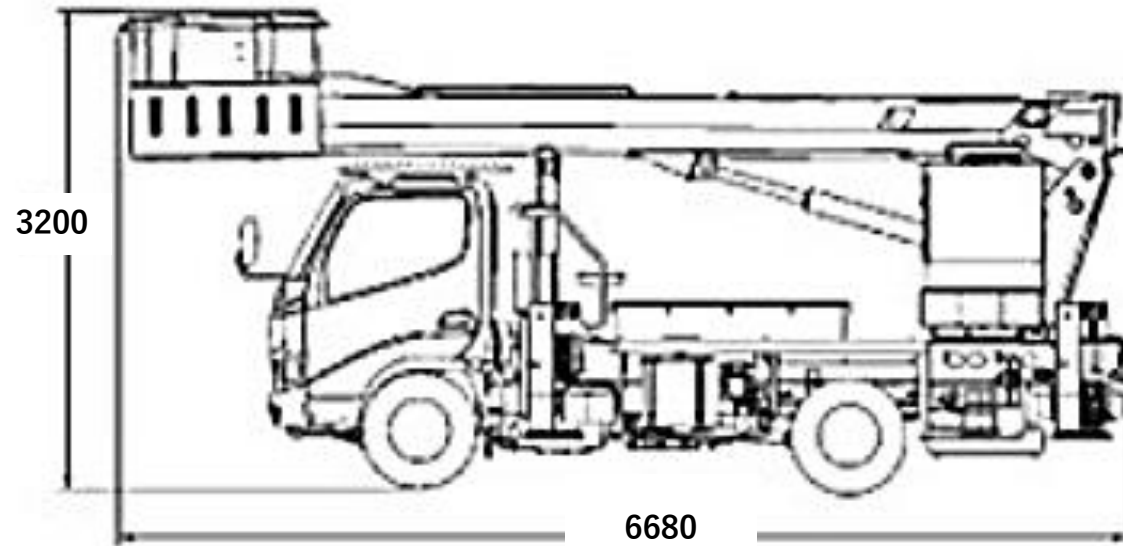

外形図

型式：AT-170TG

(単位：mm)

ハイライダー17.0m

※架装車により異なります。