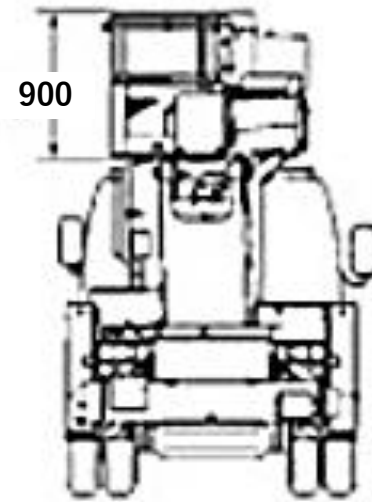

外形図

型式：AT-170TG

(単位：mm)

ハイライダー17.0m

※架装車により異なります。