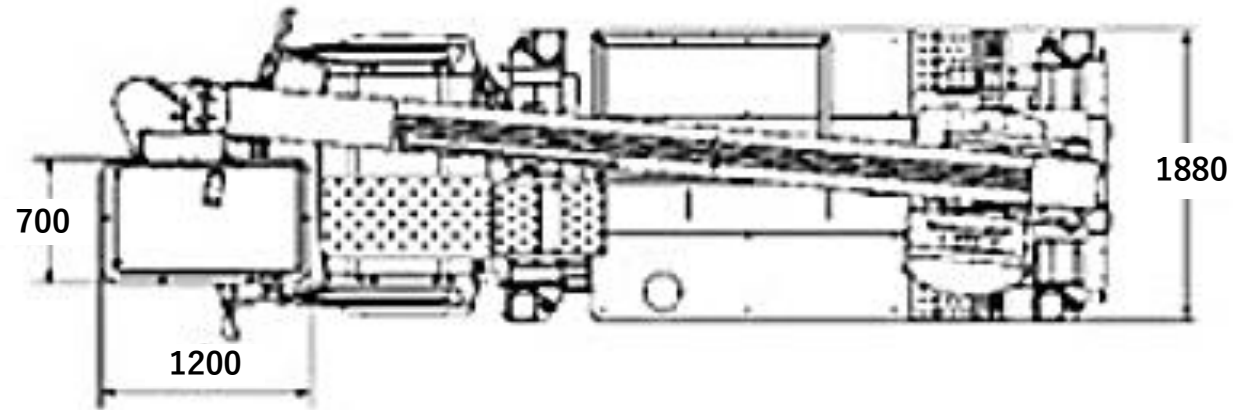

外形図

型式：AT-170TG

(単位：mm)

ハイライダー17.0m

※架装車により異なります。