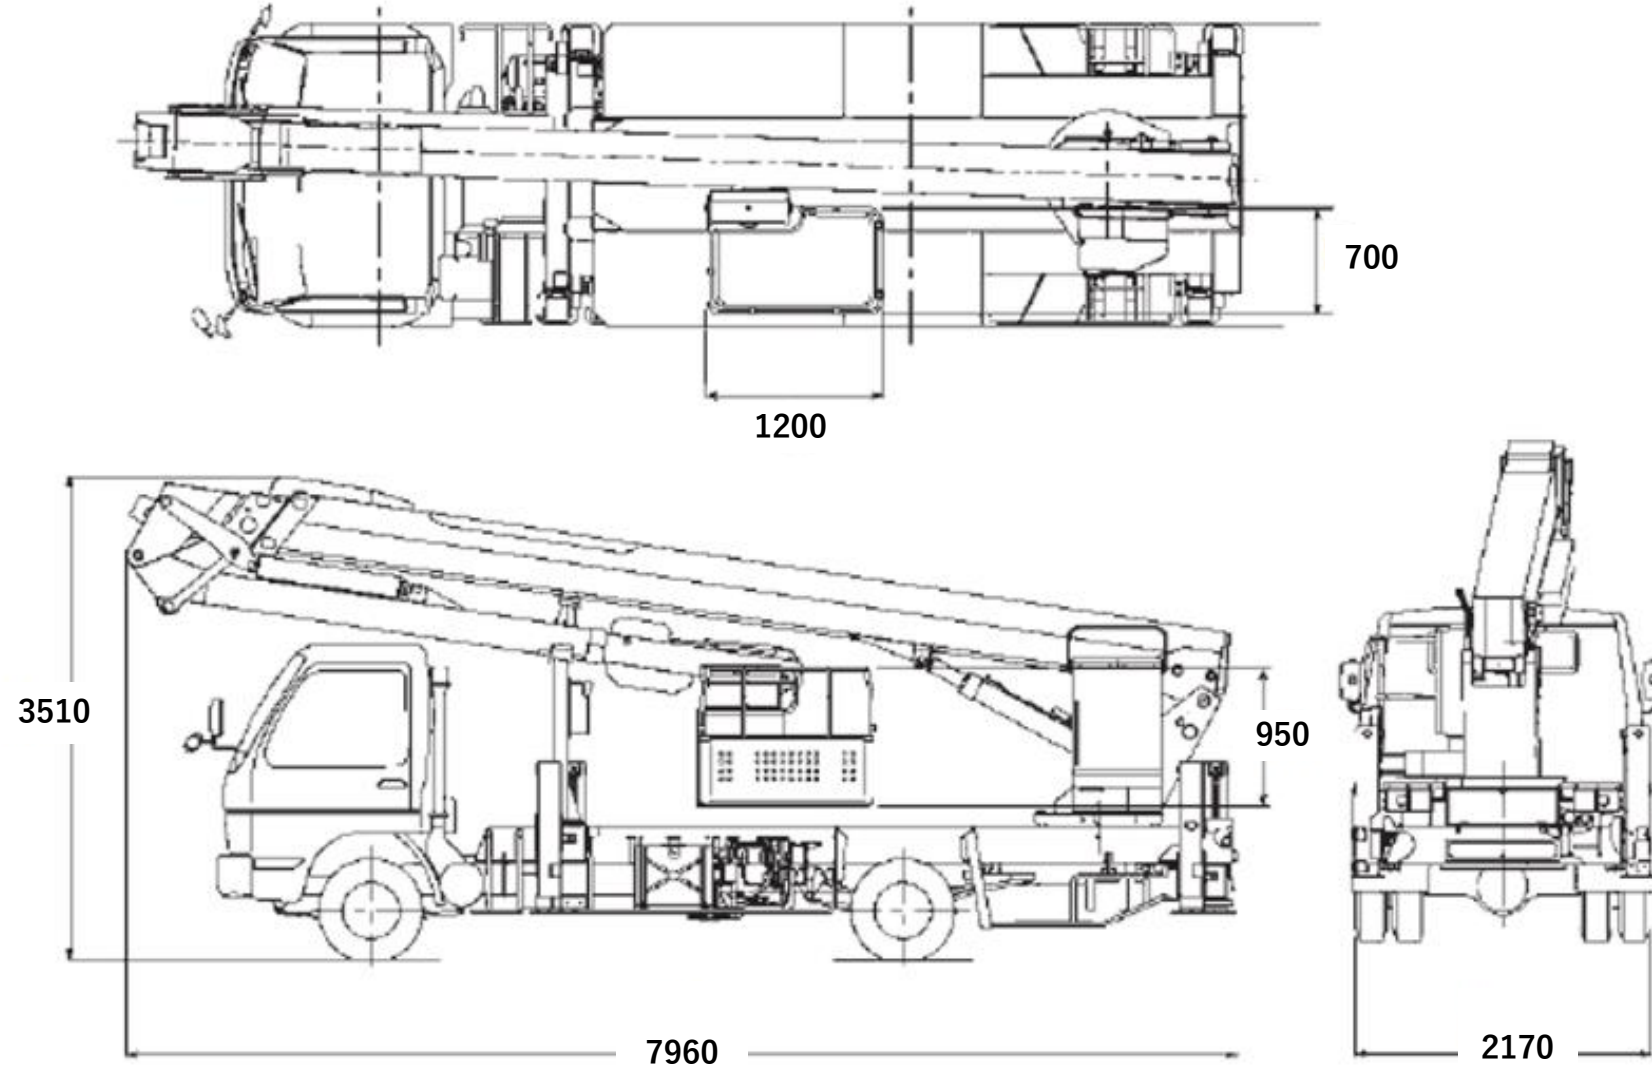

外形図

型式：AT-255CG

(単位：mm)

ハイライダー25.5m

※架装車により異なります。