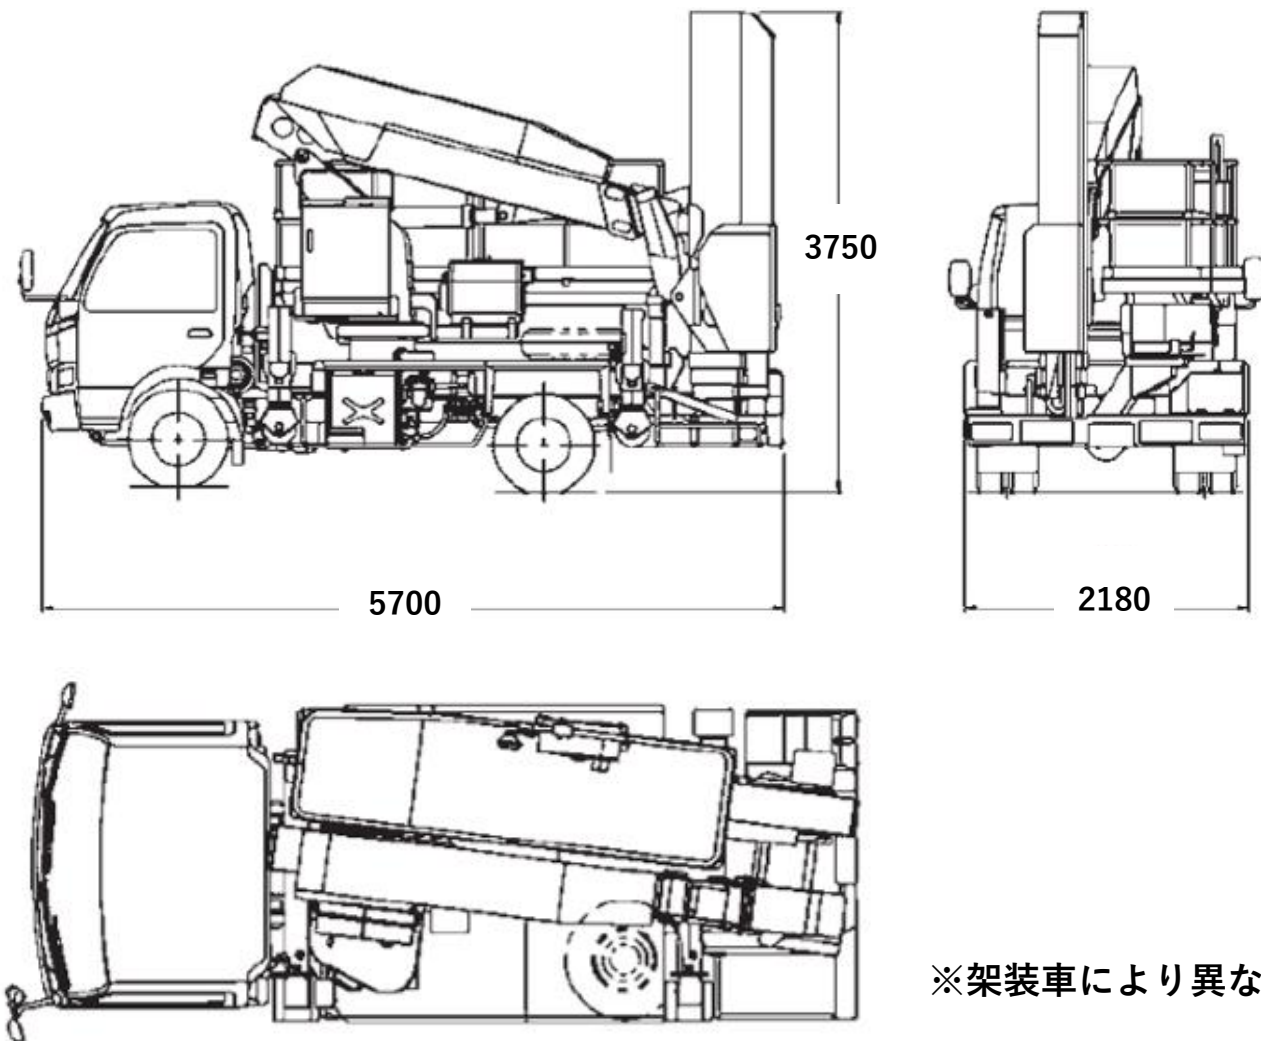

外形図

型式：BT-110-1

(単位：mm)

オーバーフエンス BC型

※架装車により異なります。