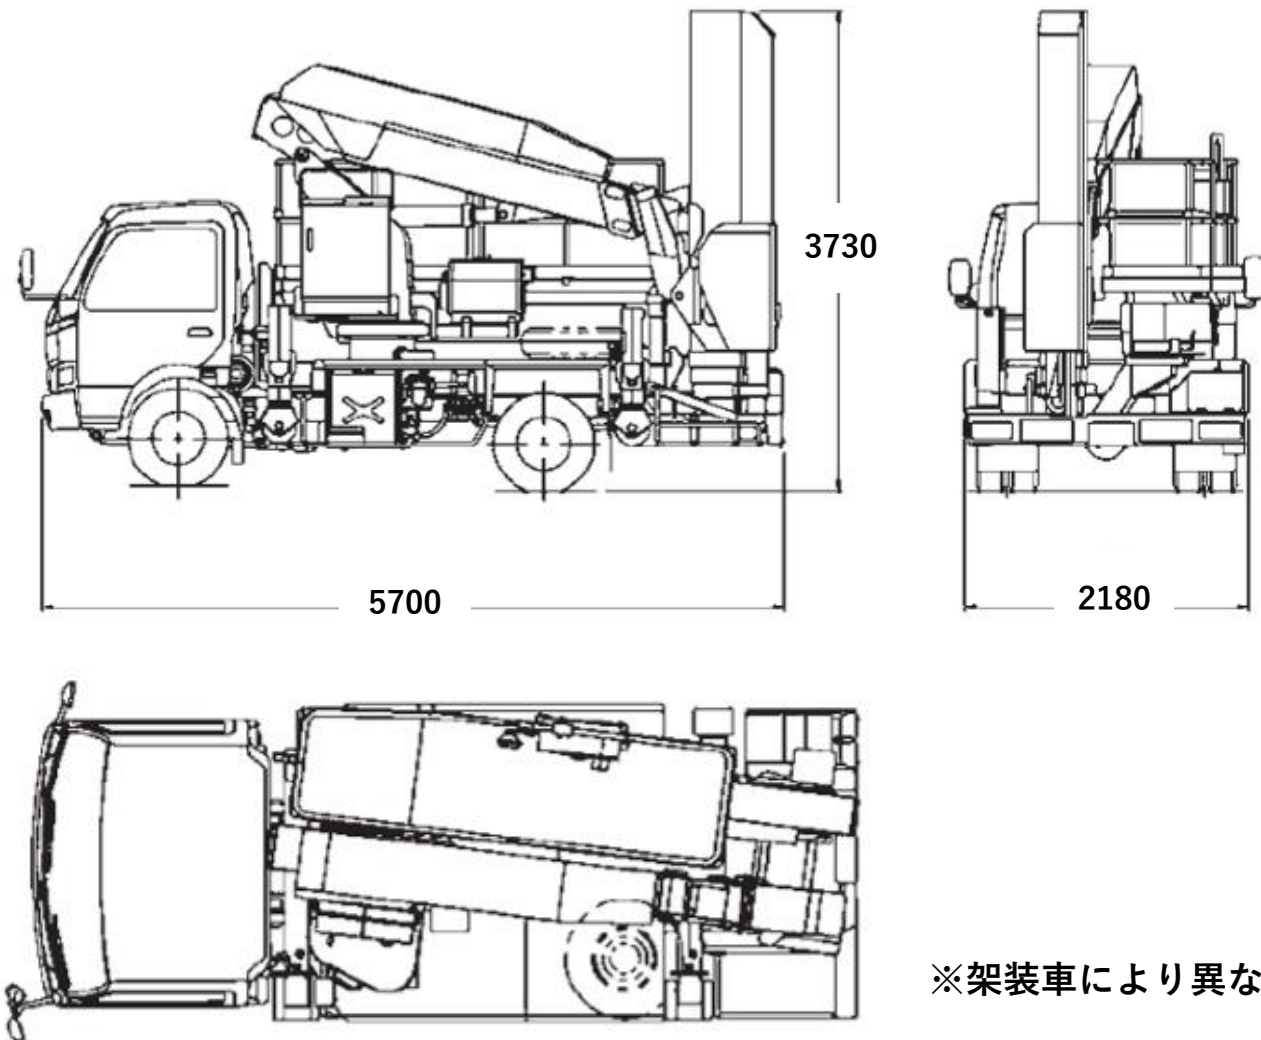

外形図

型式：BT-200-2

(単位：mm)

オーバーフェンス BC2型

※架装車により異なります。