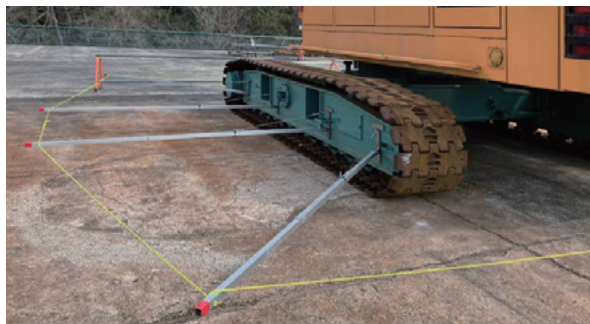

# 柵っとバリケード

SAKUTTO BARRICADE

マグネット固定式

クローラクレーンをはじめとするクレーン車での作業中、クレーン旋回範囲内への立入禁止エリアを簡単に設置できる「柵っとバリケード」。時間や手間をかけてカラーコーンなどを並べていたこれまでの作業が、マグネット固定式の当製品によって、まさに“さくっと”短時間で完了します。

ポールに  
ロープ等を渡して  
周りを囲えば設置完了!

マグネット固定式  
+  
アルミ伸縮ポール

だから短時間で楽々設置!

設置後は  
そのまま  
旋回可能!

# 柵とバリケード

マグネット固定式の立ち入り禁止エリア

レンタルのニッケン

クレーン旋回範囲内・立入禁止エリアを簡単設置

## 柵とバリケード

マグネット  
固定式

本製品はクレーン災害(クレーンと作業員との接触事故)防止のために講じる「立入禁止エリア」を素早く、簡単に設置できるマグネット固定式のバリケードシステムです。