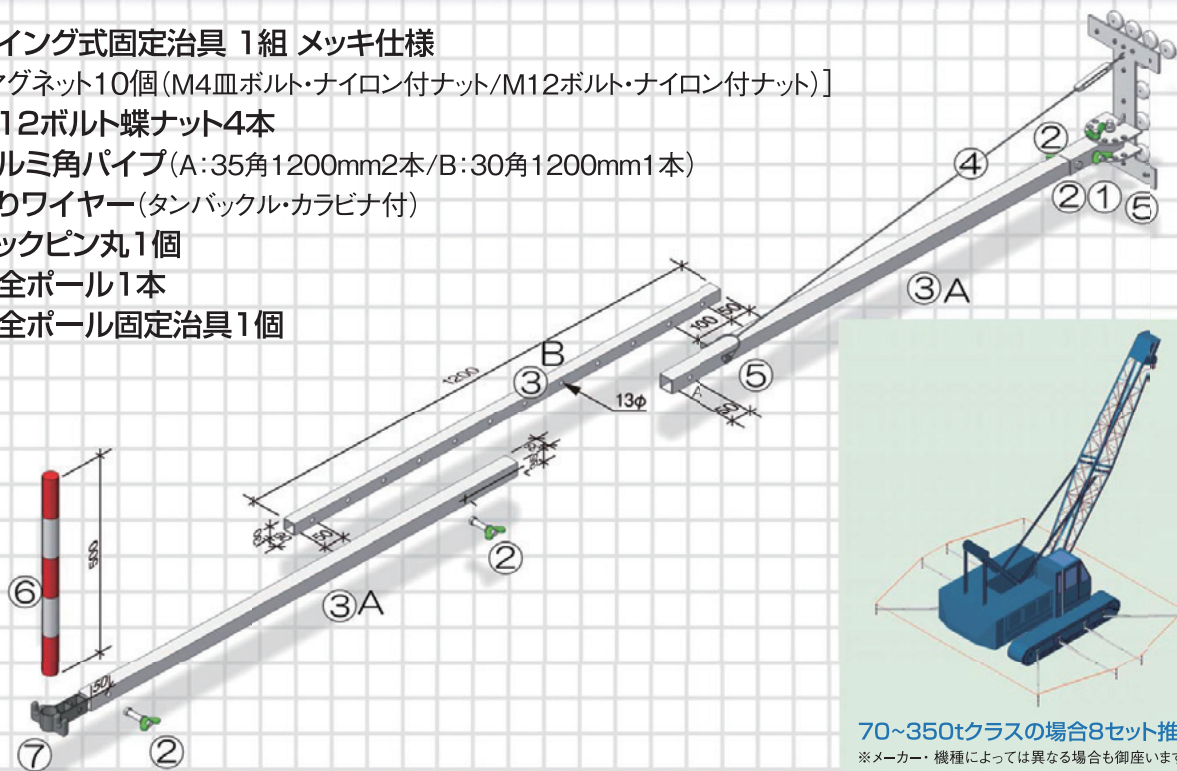

仕様

- ① スイング式固定治具 1組 メッキ仕様

[マグネット10個(M4皿ボルト・ナイロン付ナット/M12ボルト・ナイロン付ナット)]

- ② M12ボルト蝶ナット4本
- ③ アルミ角パイプ(A:35角1200mm2本/B:30角1200mm1本)
- ④ 吊りワイヤー(タンバックル・カラビナ付)
- ⑤ ロックピン丸1個
- ⑥ 安全ポール1本
- ⑦ 安全ポール固定治具1個