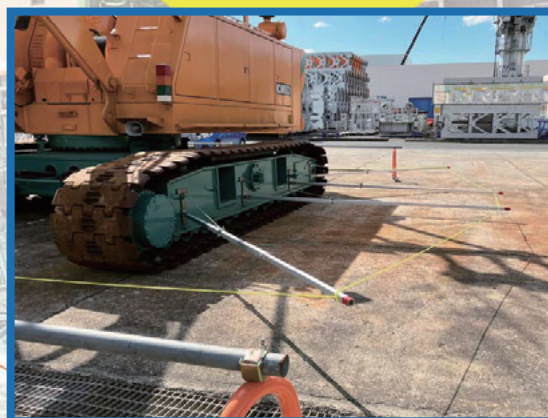

# 柵っとバリケード

SAKUTTO BARRICADE

マグネット固定式

クローラクレーンをはじめとするクレーン車での作業中、クレーン旋回範囲内への立入禁止エリアを簡単に設置できる「柵っとバリケード」。時間や手間をかけてカラーコーンなどを並べていたこれまでの作業が、マグネット固定式の当製品によって、まさに“さくっと”短時間で完了します。

ポールに  
ロープ等を渡して  
周りを囲えば設置完了!

マグネット固定式  
+  
アルミ伸縮ポール

だから短時間で楽々設置!

設置後は  
そのまま  
旋回可能!

# 柵とバリケード

マグネット固定式の立ち入り禁止エリア

レンタルのニッケン

クレーン旋回範囲内・立入禁止エリアを簡単設置

## 柵とバリケード

マグネット  
固定式

本製品はクレーン災害(クレーンと作業員との接触事故)防止のために講じる「立入禁止エリア」を素早く、簡単に設置できるマグネット固定式のバリケードシステムです。