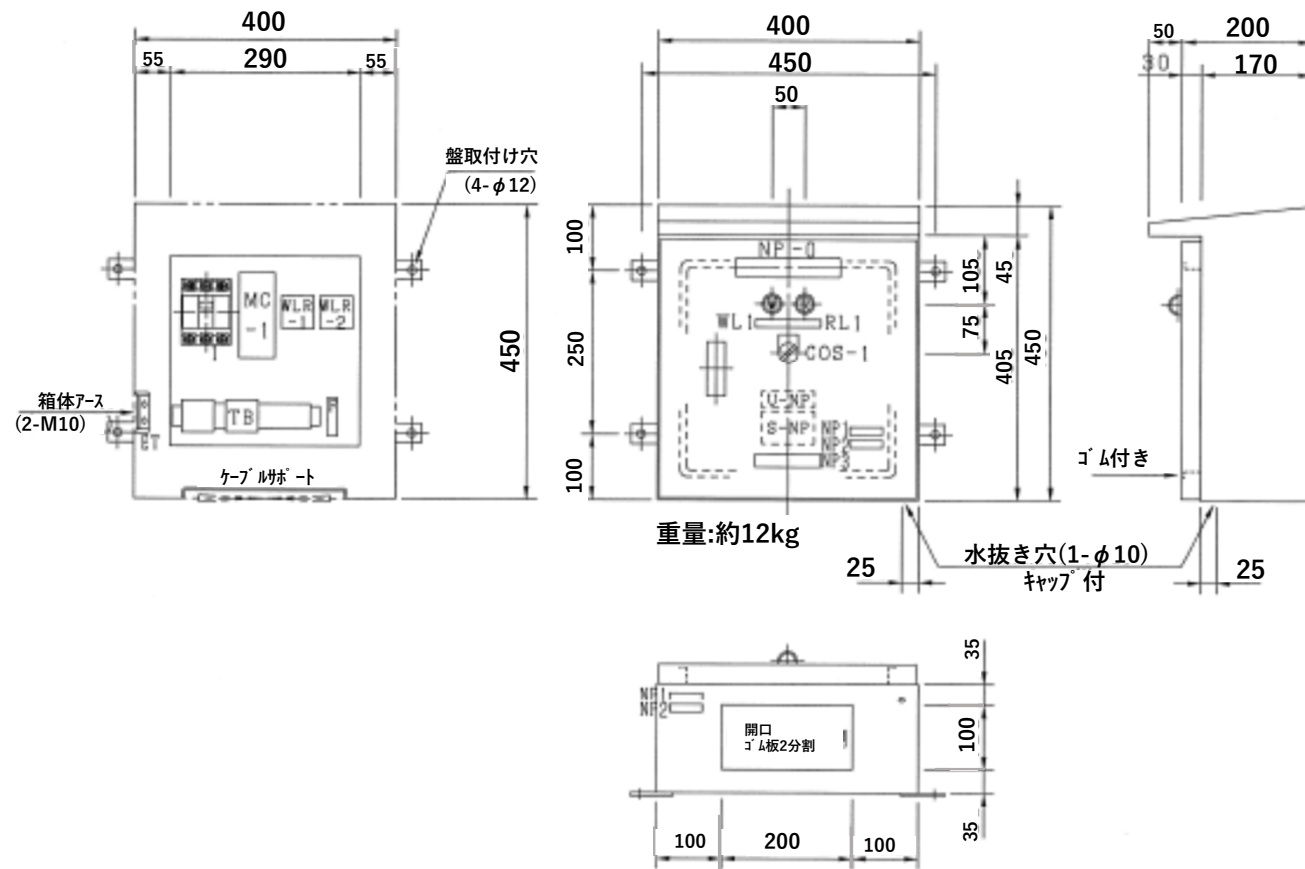

# 外形図

型式：DPLC-3.7  
(単位:mm)

## TB配列