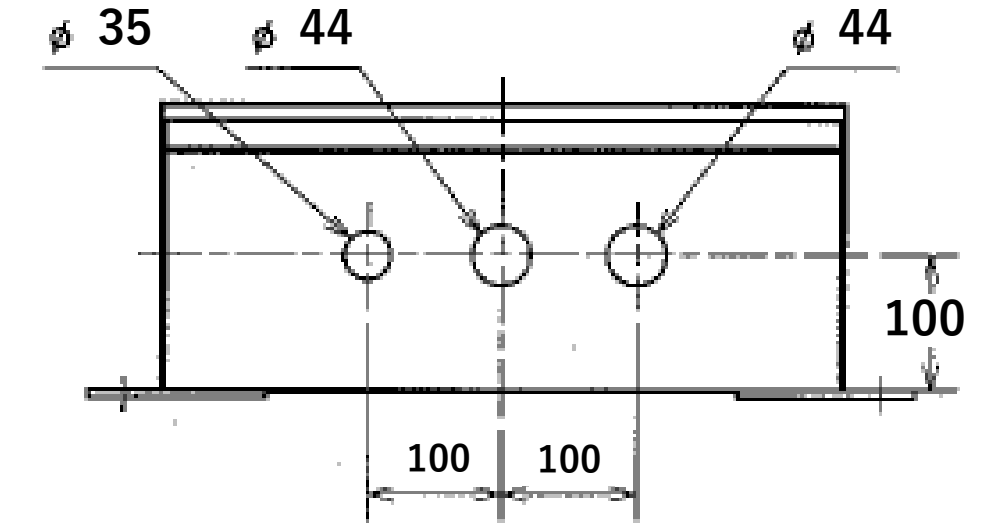

外形図

(単位：mm)

型式ZE2-5.5ER

操作パネル