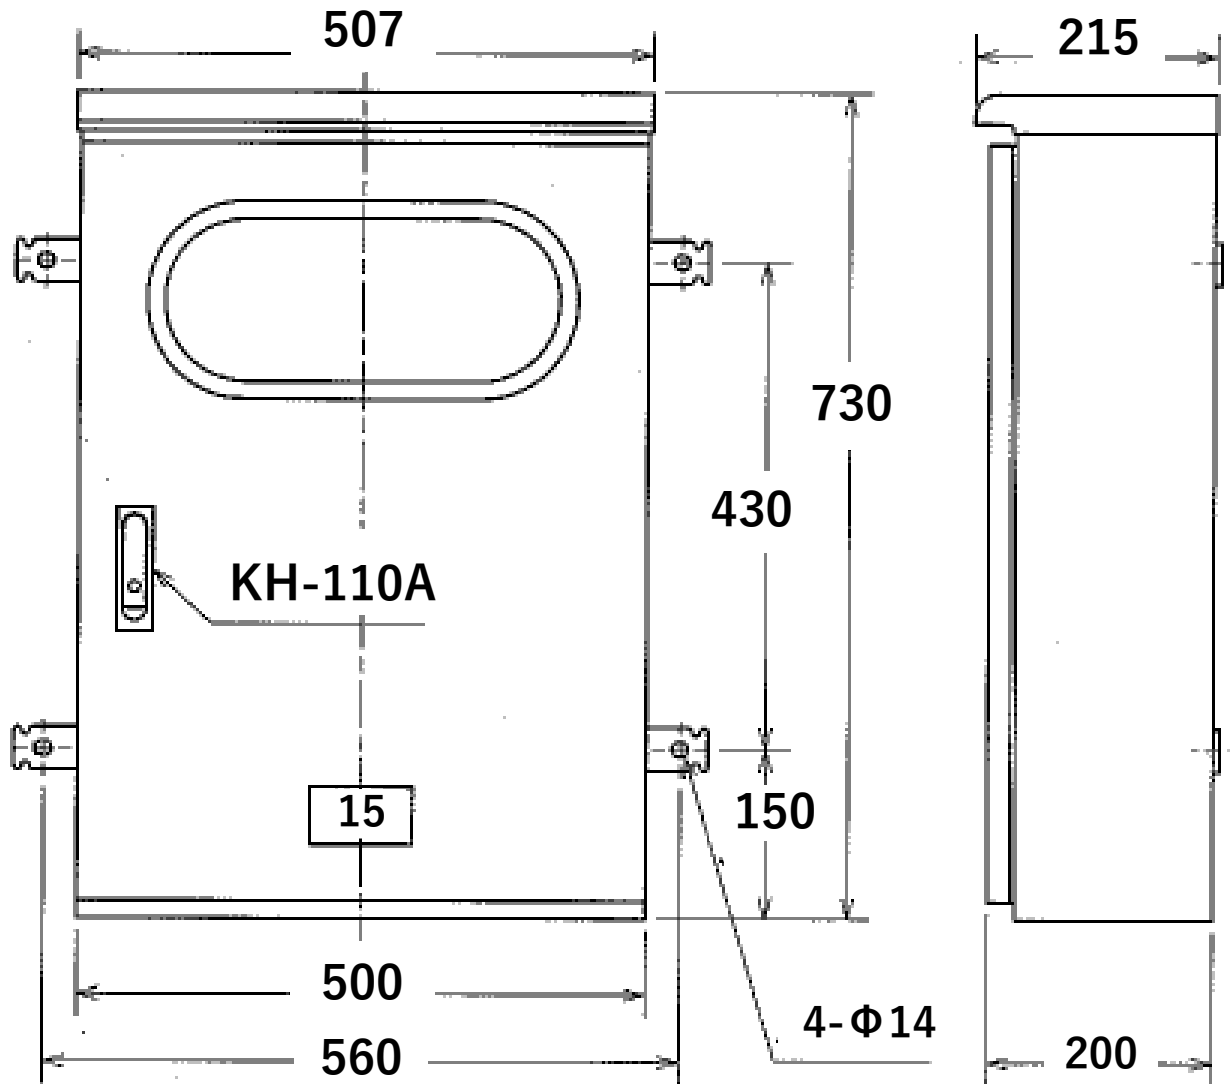

外形図

(単位：mm)

型式ZE2-5.5ER

操作パネル