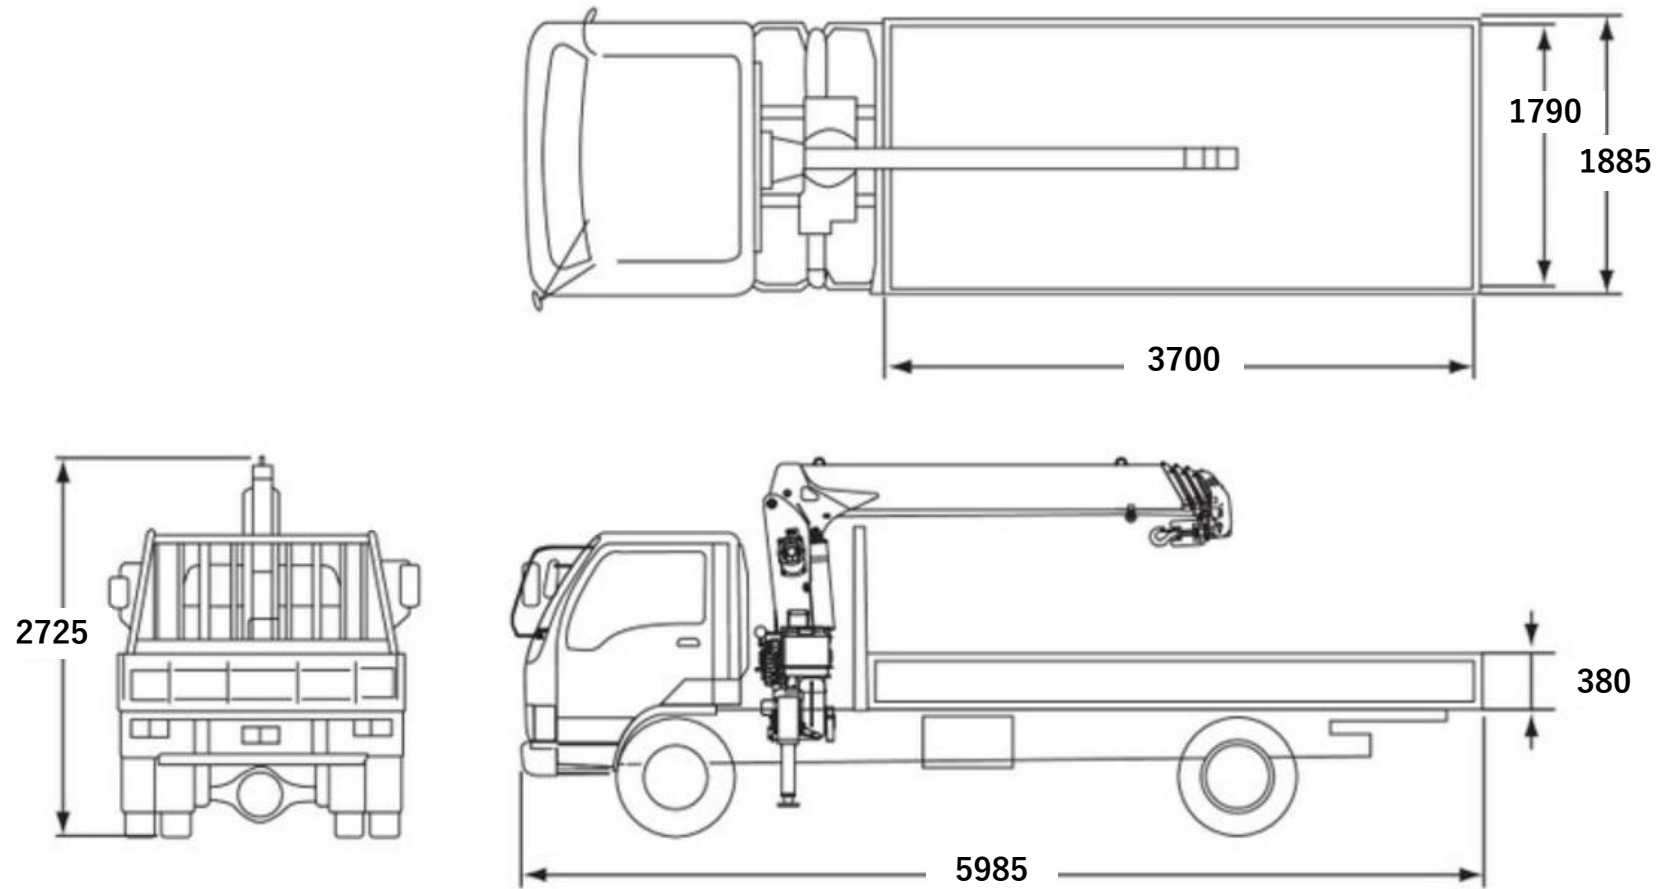

# クレーン付トラック 2t ラジコン仕様 モーメントリミッター付

## 外形図

型式：TM-ZX263HRSA

(単位：mm)

※架装車により異なります。