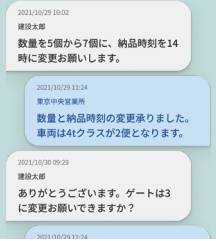

2 注文履歴から、
手間なく再注文!

手配中

納品日: 2023/01/18 (木) 当日中 (08:00-17:00)

注文番号: 00000000 8e21d8c3

注文日時: 2021/11/02 (木) 22:00

発注者: レンタルテスト

CL遠隔77防塵H25 機種:1 BELMINT25 手配中

再注文

3 現場の機材も
簡単管理!

オンラインレンタルでできること

探す

チャット

チャットで気軽に
迅速にお問合せ!

現場登録

現場ごとの使用会社や
地図もカンタンに登録!

まとめて注文

エクセルで効率良く
一括注文

まとめて返却

現場の機材を
一括返却

発注承認

大規模現場でも
安心導入

商品パッケージ

工種・工程別の
注文パッケージ!

通知設定