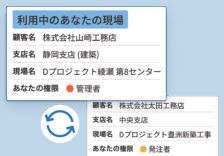

3 現場の機材も
簡単管理!

オンラインレンタルでできること

探す

チャット

チャットで気軽に
迅速にお問合せ!

現場登録

現場ごとの使用会社や
地図もカンタンに登録!

まとめて注文

エクセルで効率良く
一括注文

まとめて返却

現場の機材を
一括返却

発注承認

大規模現場でも
安心導入

商品パッケージ

工種・工程別の
注文パッケージ!

通知設定