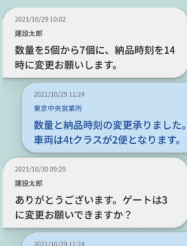

お客様の建設現場を オンラインレンタルで 強力にバックアップ!

発注・機材の一元管理で
見える化・効率化・ミスゼロに貢献。

オンラインレンタル3つのメリット

1 24時間365日、いつでも
便利なオンライン注文!

必須 本体数量 任意 使用者

本体商品と付属レンタル品、付属販売商品の使用者は共通です。

Rentals工務店

+ 使用者を追加

2 注文履歴から、
手間なく再注文!

手配中

納品日: 2023/01/18 (K) 当日中 (08:00-17:00)

注文番号: 00000000 bc21dbc3

注文日時: 2021/11/02 (A) 12:00

発注者: レンタルテスト

CL設備178階層H25 数量: 1

再注文

3 現場の機材も
簡単管理!

オンラインレンタルでできること

探す

いつでもどこでも
カタログとして使える!

チャット

チャットで気軽に
迅速にお問合せ!

現場登録

利用中のあなたの現場

顧客名 株式会社山崎工務店

支店名 静岡支店 (建築)

現場名 Dプロジェクト建築業センター

あなたの権限 ● 管理者

現場ごとの使用会社や
地図もカンタンに登録!

まとめて注文

エクセルで効率良く
一括注文

発注承認

- ☒ 1次承認者
- ☒ 2次承認者
- ☒ 最終承認者

大規模現場でも
安心導入

点検記録

作業前の点検も
QRスキャンで楽々!

商品パッケージ

工種・工程別の
注文パッケージ!

通知設定

必要な情報を即時に
受け取れる!

現場の皆様で
ご利用いただくと
さらに便利に!
無料でご招待
いただけます。

メールで
カンタン
招待!