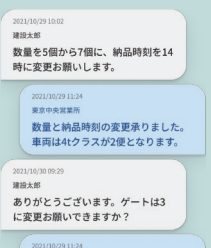

お客様の建設現場を オンラインレンタルで 強力にバックアップ!

発注・機材の一元管理で
見える化・効率化・ミスゼロに貢献。

オンラインレンタル3つのメリット

1 24時間365日、いつでも
便利なオンライン注文!

2 注文履歴から、
手間なく再注文!

3 現場の機材も
簡単管理!

オンラインレンタルでできること

探す

いつでもどこでも
カタログとして使える!

チャット

チャットで気軽に
迅速にお問合せ!

現場登録

現場ごとの使用会社や
地図もカンタンに登録!

発注承認

大規模現場でも
安心導入

点検記録

作業前の点検も
QRスキャンで楽々!

見積

見積書もオンラインで
カンタン取得!

商品パッケージ

工種・工程別の
注文パッケージ!

通知設定

必要な情報を即時に
受け取れる!

現場の皆様で
ご利用いただくと
さらに便利に!
無料でご招待
いただけます。